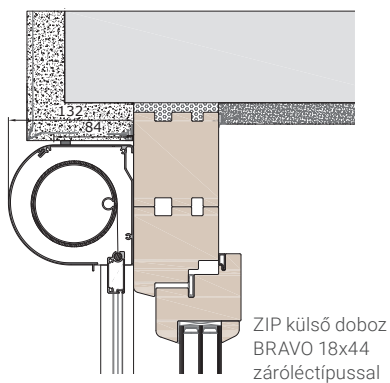

## VORO ZIP Putz-90

FS ZG37VS vezetősín, kávéra rögzíthető szerkezet

ADS26Z adaptersín

ADS26ZK adaptersín

■ elmozdítható

Beépítési példák