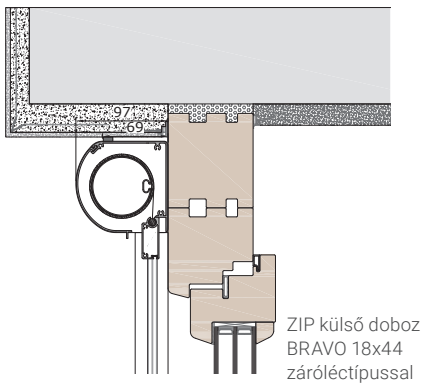

## VORO ZIP Putz-90

FS ZG37VS vezetősín, kávéra rögzíthető szerkezet

ADS26Z adaptersín

ADS26ZK adaptersín

■ elmozdítható

Beépítési példák