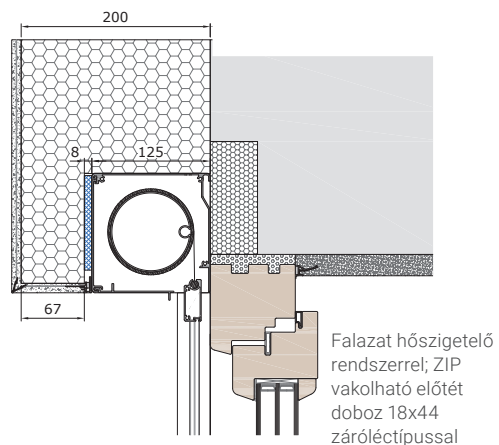

## VORO ZIP Putz-90

FS ZG37VS vezetősín, kávéra rögzíthető szerkezet

ADS26Z adaptersín

ADS26ZK adaptersín

■ elmozdítható

Beépítési példák