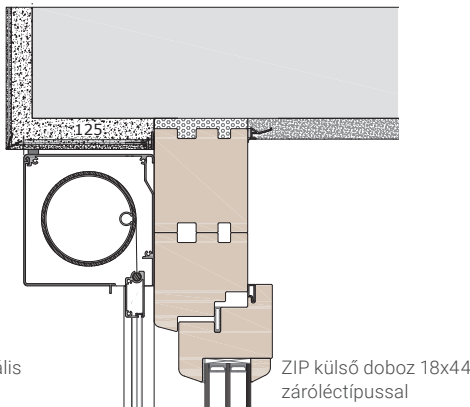

## VORO ZIP Putz-90

FS ZG37VS vezetősín, kávéra rögzíthető szerkezet

ADS26Z adaptersín

ADS26ZK adaptersín

■ elmozdítható

Beépítési példák