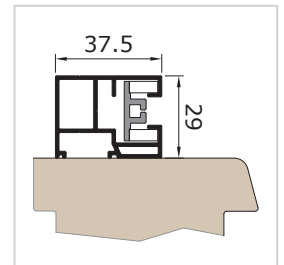

## VORO ZIP-90

dobozméretek

vezetősínek

Z37VS vezetősín

FS Z37VP vezetősín, vakolt módzat

FS Z60VS ikersín

Z37V vezetősín