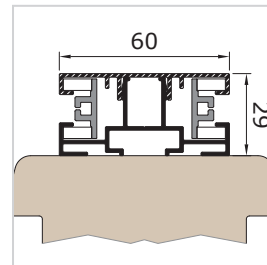

## VORO ZIP-90

dobozméretek

vezetősínek

Z37VS vezetősín

FS Z37VP vezetősín, vakolt módzat

FS Z60VS ikersín

Z37V vezetősín