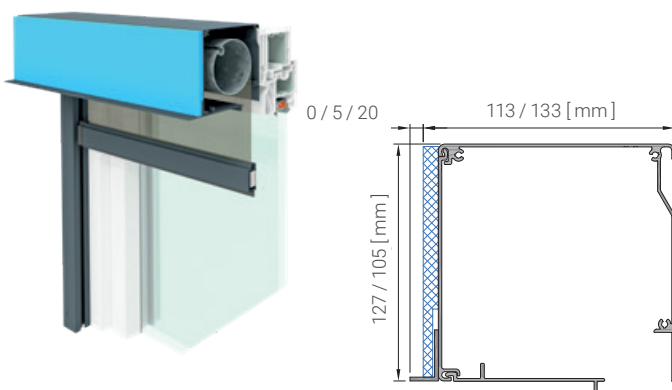

## VORO ZIP Putz-90

FS ZG37VS vezetősín, kávéra rögzíthető szerkezet

ADS26Z adaptersín

ADS26ZK adaptersín

■ elmozdítható

Beépítési példák