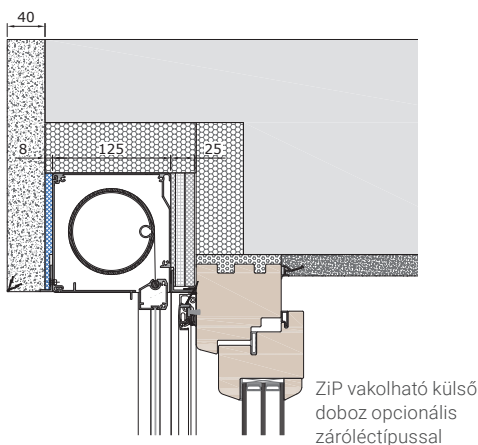

## VORO ZIP Putz-90

FS ZG37VS vezetősín, kávéra rögzíthető szerkezet

ADS26Z adaptersín

ADS26ZK adaptersín

■ elmozdítható

Beépítési példák