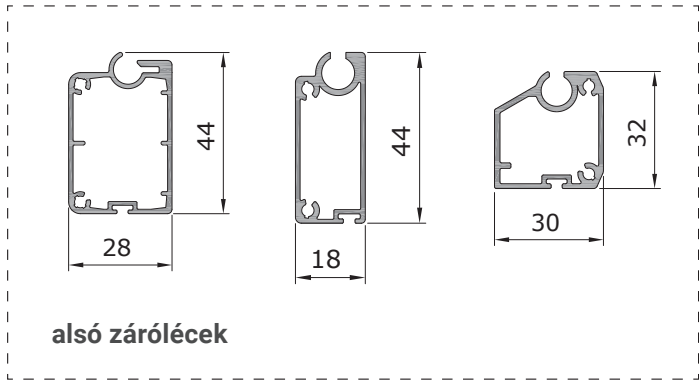

## VORO ZIP Putz-90

FS ZG37VS vezetősín, kávéra rögzíthető szerkezet

ADS26Z adaptersín

ADS26ZK adaptersín

■ elmozdítható

Beépítési példák