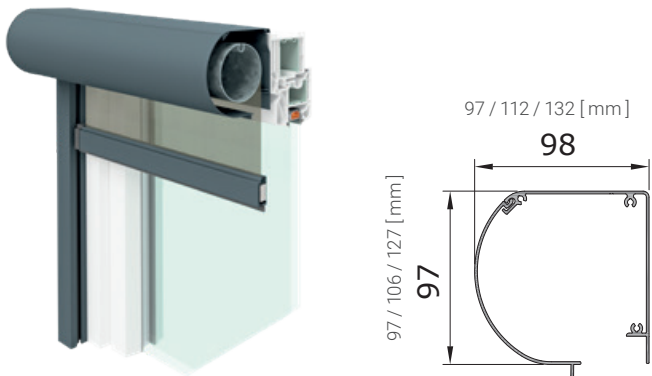

VORO ZIP BRAVO

vezetősín FS ZP37VP