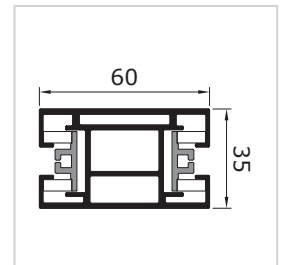

Önhordó ikersín FS ZT60V