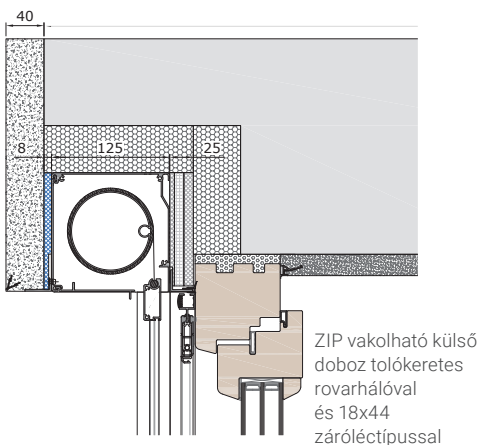

## VORO ZIP Putz-90

FS ZG37VS vezetősín, kávéra rögzíthető szerkezet

ADS26Z adaptersín

ADS26ZK adaptersín

■ elmozdítható

Beépítési példák