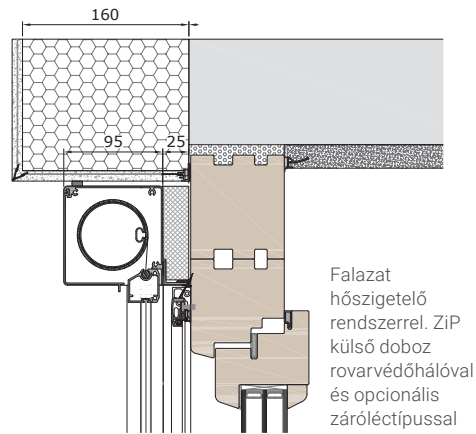

## VORO ZIP Putz-90

FS ZG37VS vezetősín, kávéra rögzíthető szerkezet

ADS26Z adaptersín

ADS26ZK adaptersín

■ elmozdítható

Beépítési példák