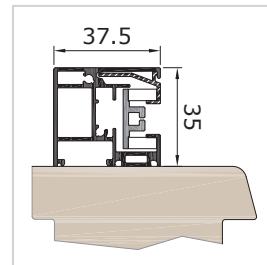

VORO ZIP BRAVO

vezetősín FS ZP37VP