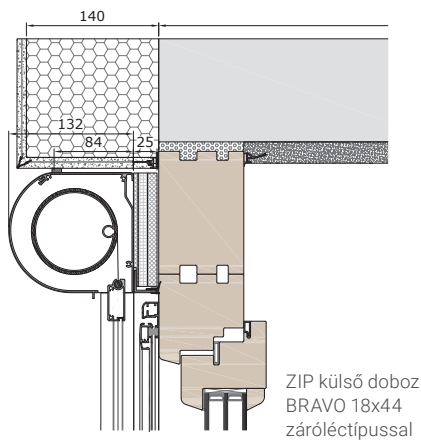

## VORO ZIP Putz-90

FS ZG37VS vezetősín, kávéra rögzíthető szerkezet

ADS26Z adaptersín

ADS26ZK adaptersín

■ elmozdítható

Beépítési példák