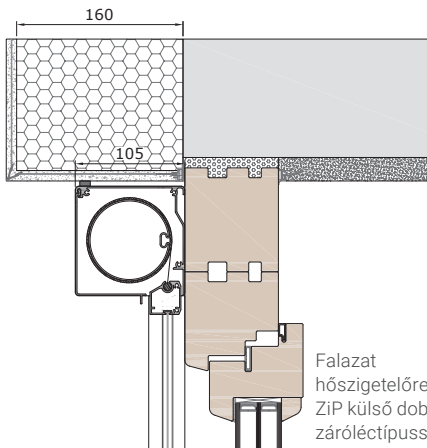

## VORO ZIP Putz-90

FS ZG37VS vezetősín, kávéra rögzíthető szerkezet

ADS26Z adaptersín

ADS26ZK adaptersín

■ elmozdítható

Beépítési példák